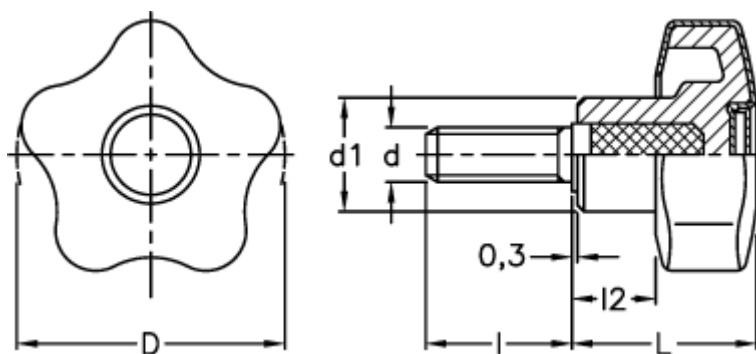

Varenummer: 23021699053

Beskrivelse: E+G Stjernegreb i termoplast

VCT.43 p-M6x30 SOFT C3 dækkappe RAL7035 - grå

Mål

D = 43

d1 = 17.0

d 6g = M6

l = 30

L = 29.0

l2 = 11.0